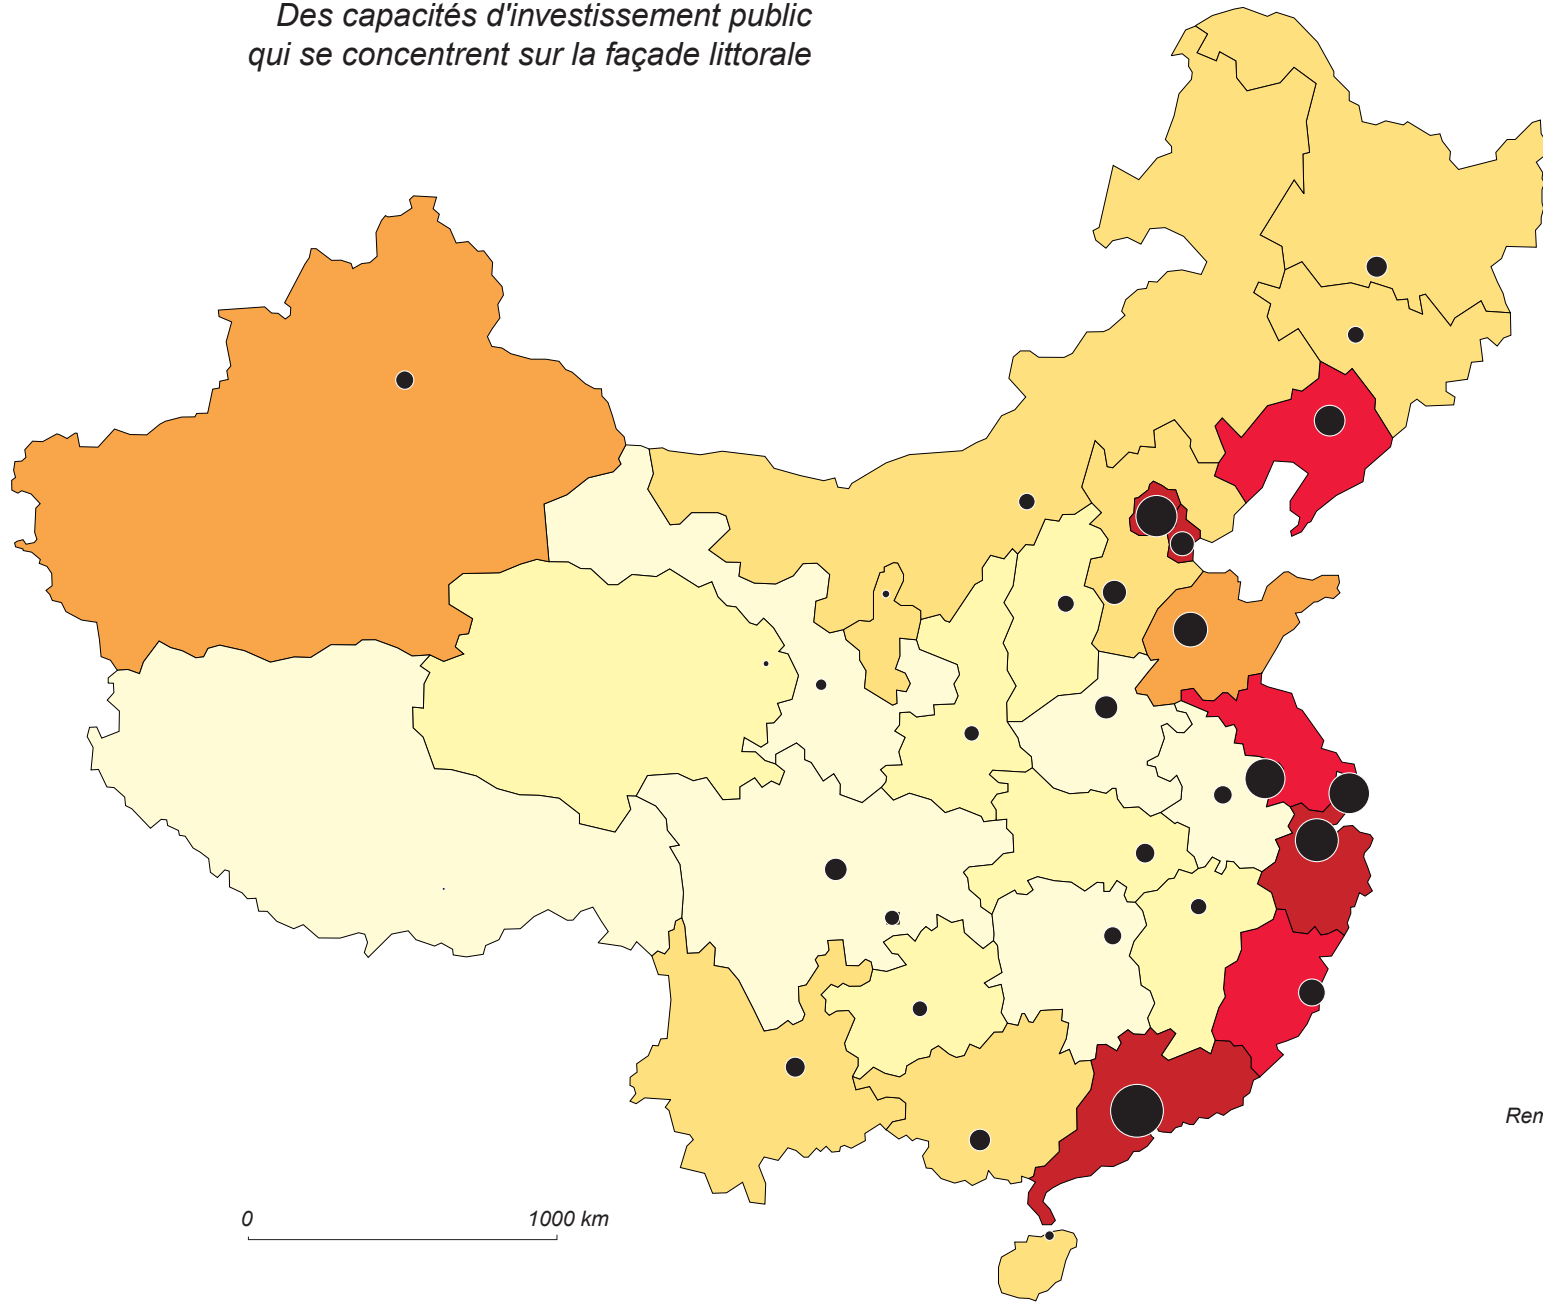

*Des capacités d'investissement public  
qui se concentrent sur la façade littorale*

Les revenus des gouvernements locaux  
par habitant

Unité : RMB par habitant

Les revenus des gouvernements locaux en 2001

Unité : 100 millions de RMB

Source des données:  
China statistical data - Centre chinois d'information sur Internet

Remarque : les ZES (Shenzhen, Zhuhai, Shantou, Xiamen et Hainan)  
sont incluses

0 1000 km

Réalisation de la carte :  
F. Dufaux pour *Géoconfluences*  
(avec le logiciel *Philcarto* de Ph. Waniez)