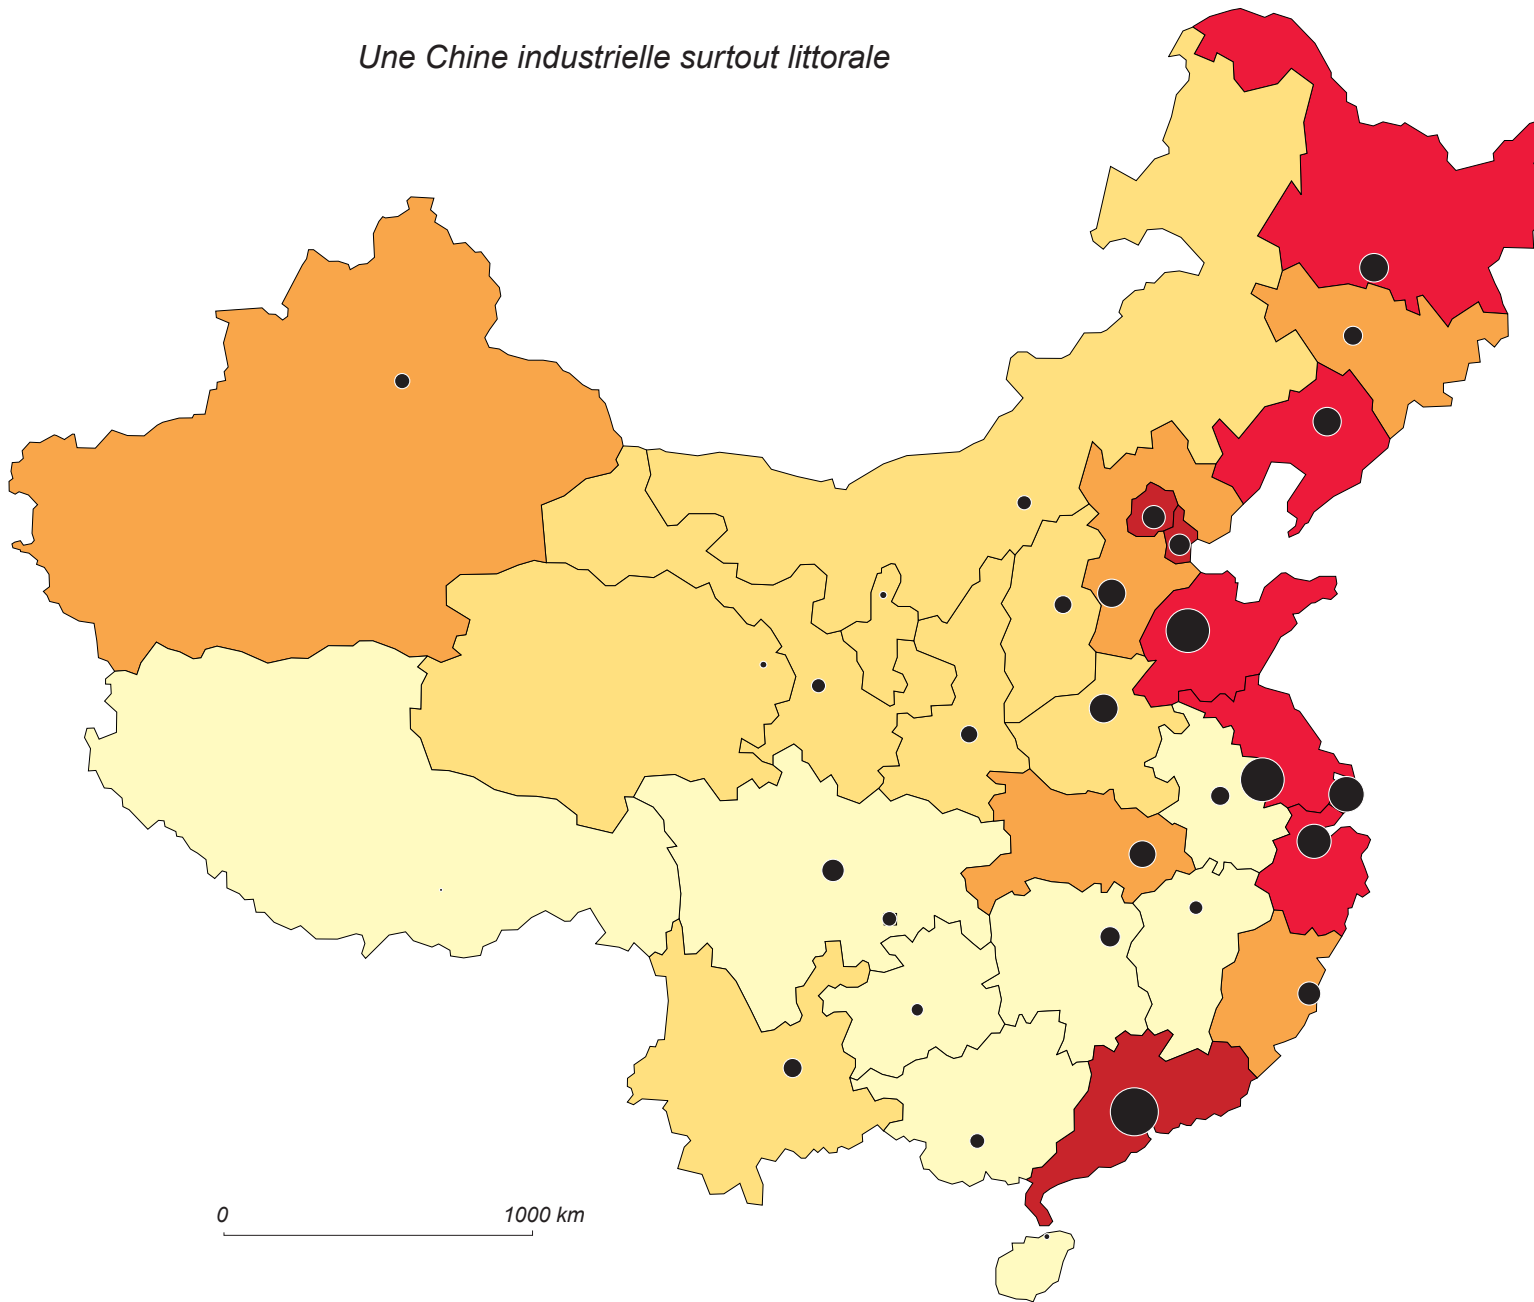

Une Chine industrielle surtout littorale

Valeur ajoutée
du secteur industriel
par habitant

Unité : RMB par habitant

Valeur industrielle ajoutée
des provinces chinoises en 2001
en millions de RMB

0 1000 km

Réalisation de la carte :
F. Dufaux pour *Géoconfluences*
(avec le logiciel *Philcarto* de Ph. Waniez)